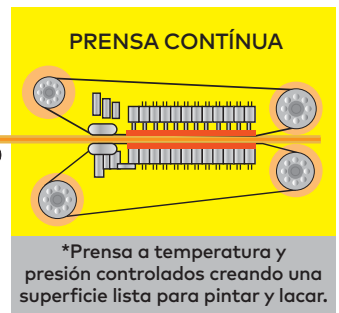

PROCESO DE FABRICACIÓN MDP® Novopan

Encolado

Preprensa

CUARTO DE CONTROL

* Centro de control y monitoreo del proceso, a través de software de fácil comunicación operador máquina

Sierra Volante

*Proceso diferenciador Tecnología de punta